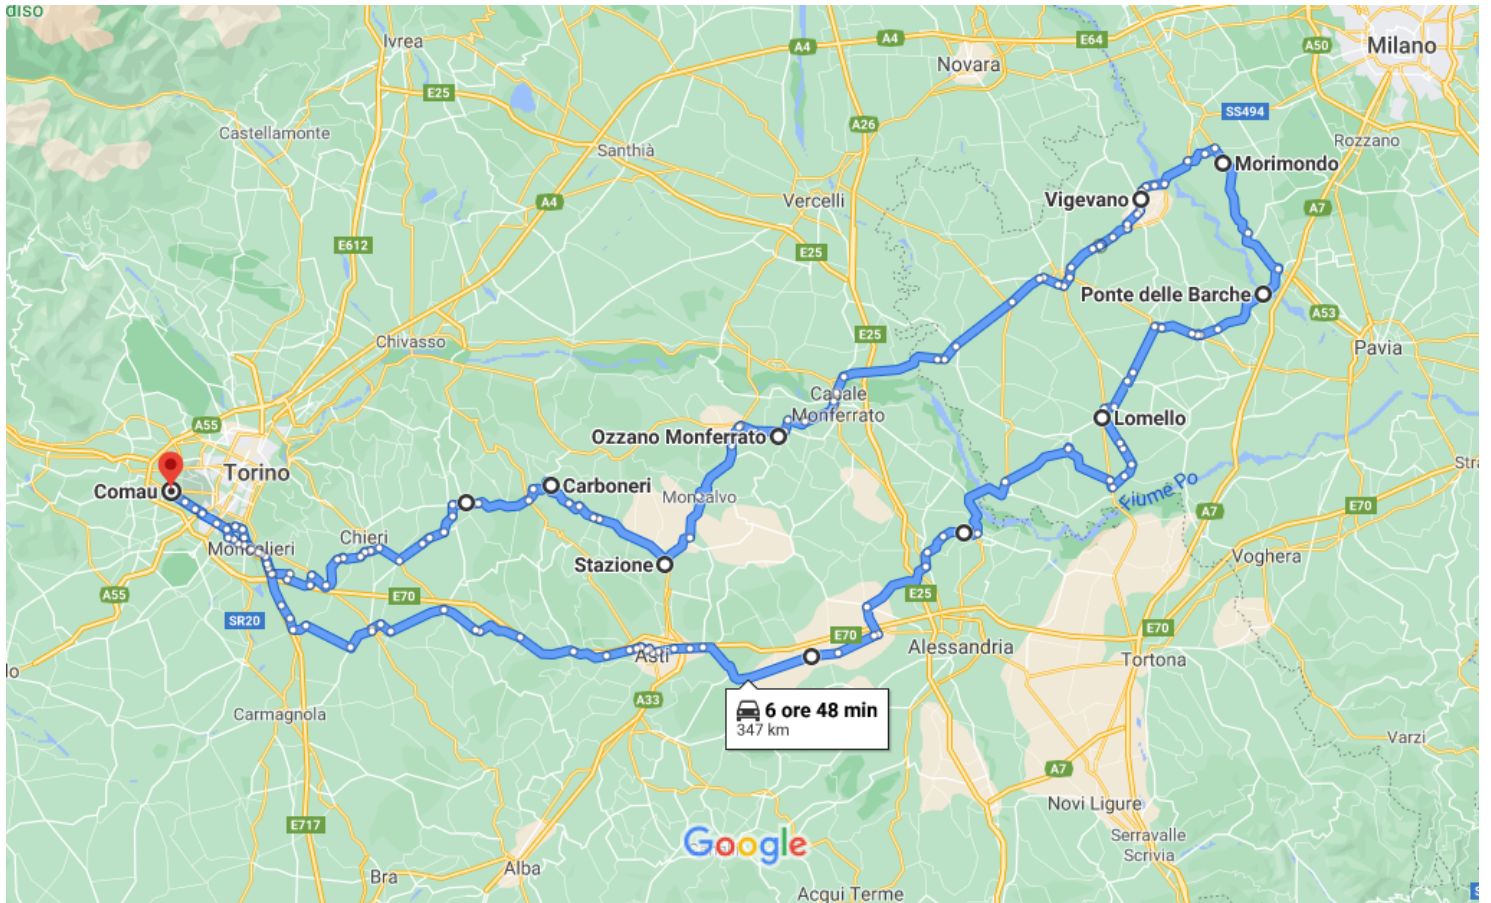

da Comau a Comau, Via Rivalta, Grugliasco, TO In auto 347 km, 6 ore 48 min

Dati cartografici ©2021 Google 10 km