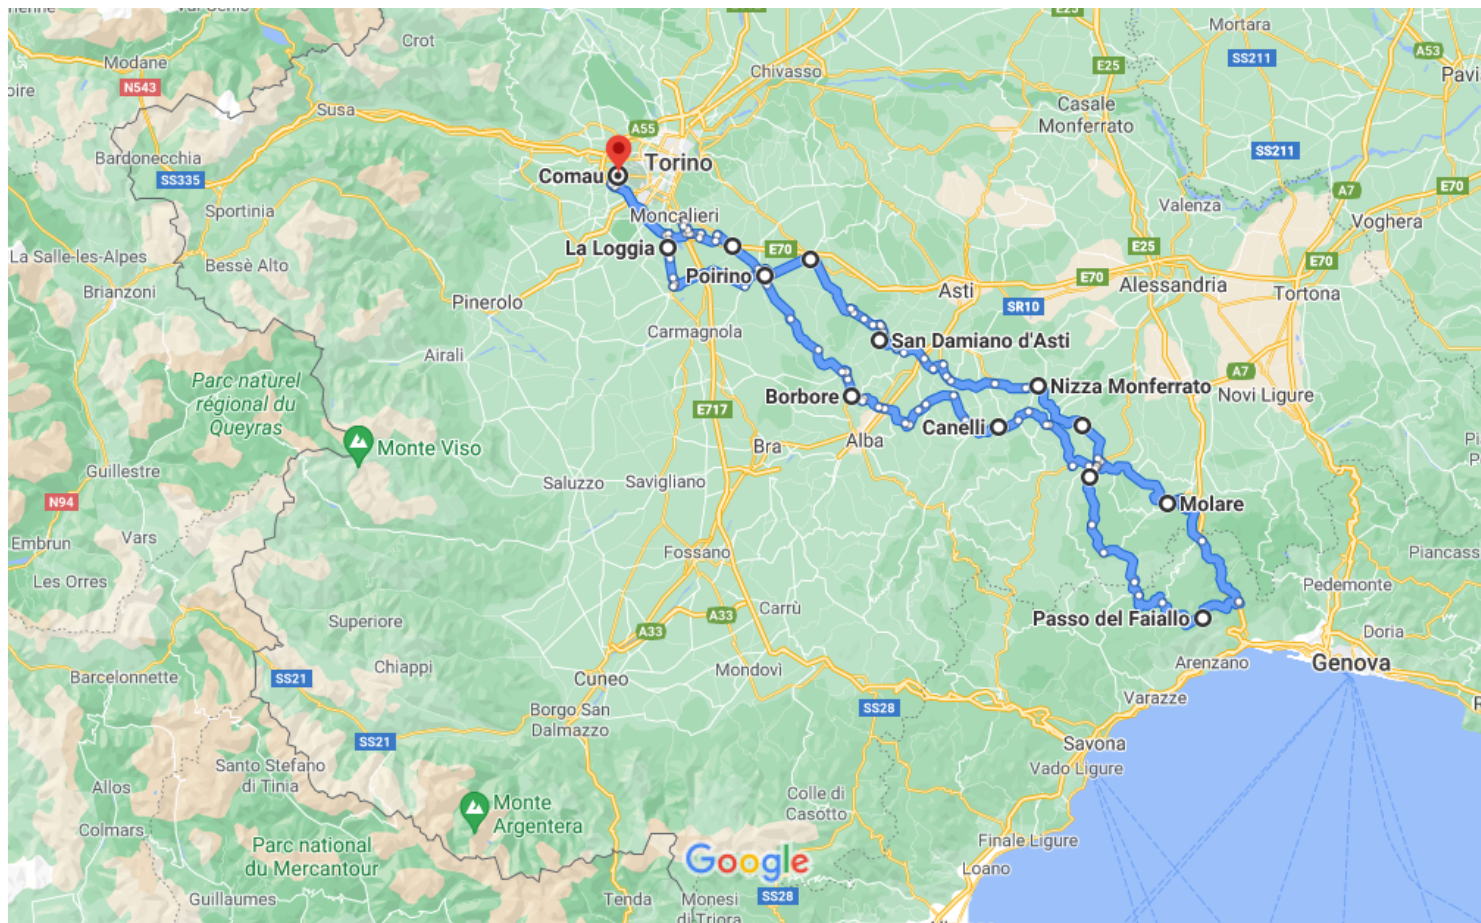

da Comau, Via Rivalta, Grugliasco, TO a Comau, Via Rivalta, Grugliasco, TO In auto 341 km, 6 ore 45 min  
Via Rivalta, Grugliasco, TO

Dati cartografici ©2021 Google 20 km

A causa del COVID-19, è obbligatorio indossare una mascherina in alcuni spazi pubblici >

tramite A55/E70 6 ore 45 min  
6 ore 45 min senza traffico 341 km