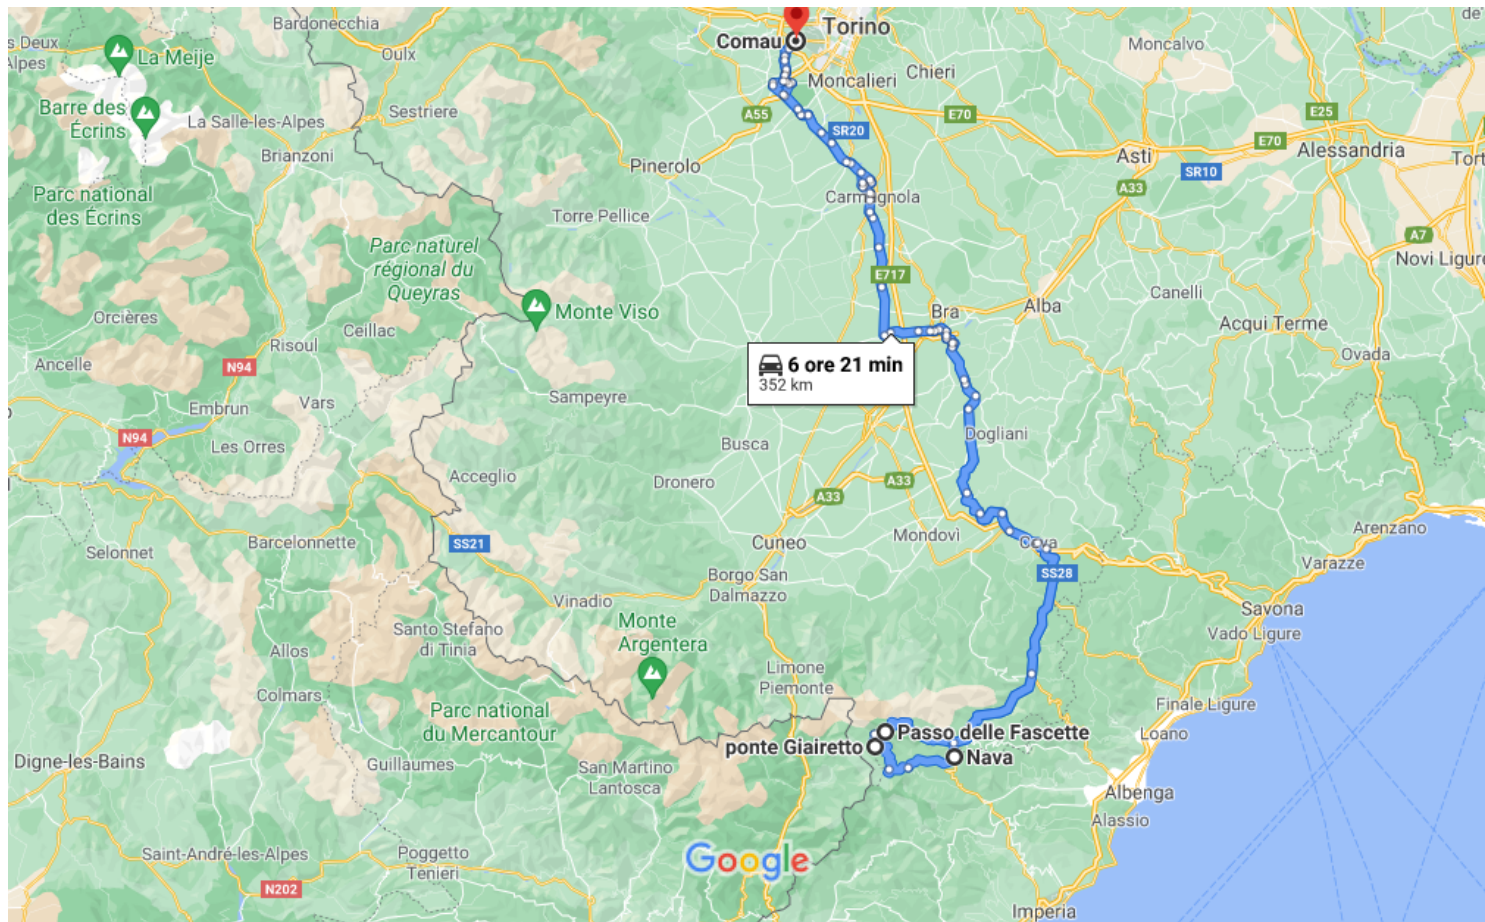

Google Maps da Comau a Comau, Via Rivalta, Grugliasco, TO In auto 352 km, 6 ore 21 min

Dati cartografici ©2021 Google 20 km

A causa del COVID-19, è obbligatorio indossare una mascherina in alcuni spazi pubblici

tramite SS28

6 ore 21 min

6 ore 21 min senza traffico

352 km

⚠ Questo percorso ha strade a traffico limitato o private.

Esplora Comau

Ristoranti

Hotel