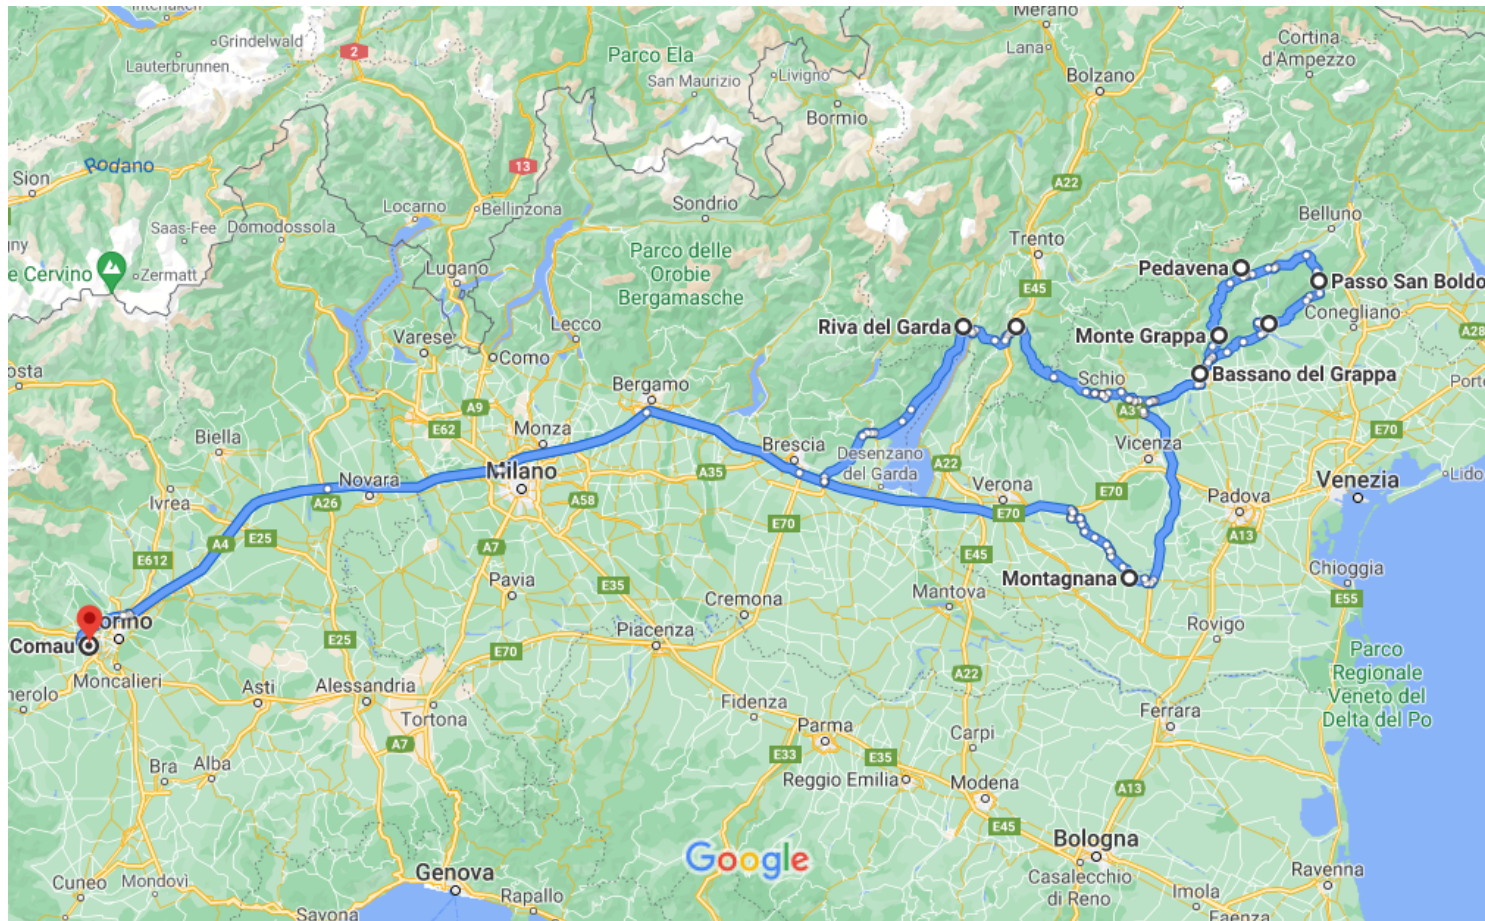

da Comau a Comau, Via Rivalta, Grugliasco, TO In auto 1.026 km, 14 ore 29 min

Dati cartografici ©2021 GeoBasis-DE/BKG (©2009),Google 20 km

A causa del COVID-19, è obbligatorio indossare una mascherina in alcuni spazi pubblici

tramite A4

14 ore 29 min

14 ore 29 min senza traffico

1.026 km

⚠ Il percorso prevede il pagamento di pedaggi.

Esplora Comau

Ristoranti

Hotel